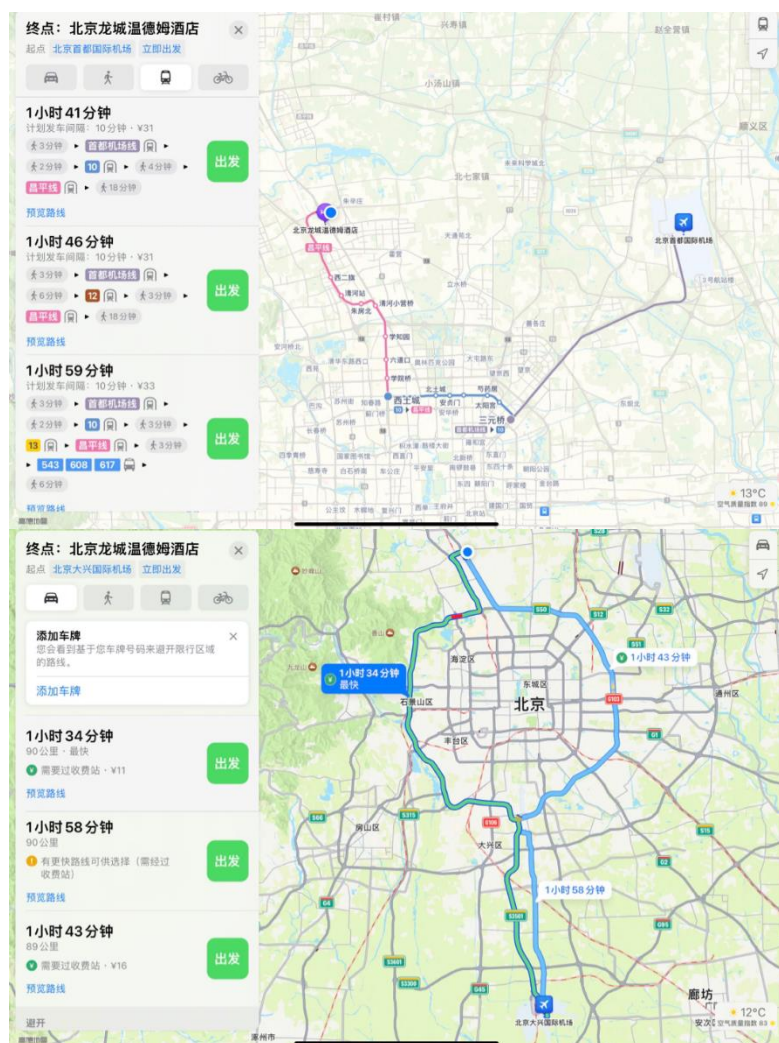

## 交通指南

(搜索“北京龙城温德姆酒店”)

### 一、飞机

首都国际机场—北京龙城温德姆酒店, 时间约 1.5 个小时。

大兴国际机场—北京龙城温德姆酒店, 时间约 1.5 个小时

### 二、火车

北京西站—北京龙城温德姆酒店, 车程约 1 个小时

北京南站—北京龙城温德姆酒店, 车程约 1.5 个小时

{温馨提示: 由于 6 月 27 日为工作日, 早 7-9 点和晚 17-19 点易出现交通拥堵, 建议您错峰出行。乘坐交通工具, 请大家务必保管好自身财务。}