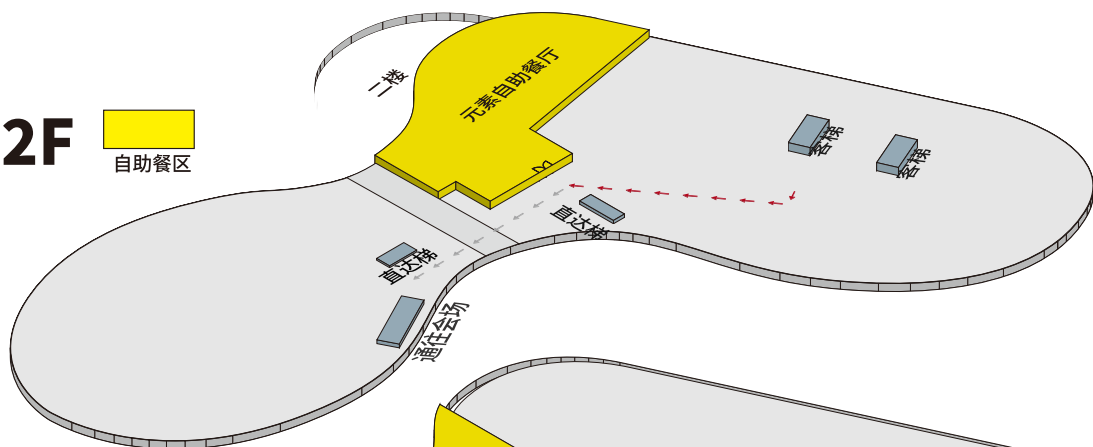

首都机场 T3 航站楼：

国内到达口 A 和 C，**机场接机服务人员会在到达口举牌等待**，然后乘坐下扶梯到一楼大巴乘车区域乘车。

首都机场 T2 航站楼：

只有一个国内到达口，**机场接机服务人员会在到达口举牌等待**，然后乘坐上扶梯到二楼大巴乘车区域乘车。

送机服务：

日期	发车时间	班次说明
5月22日	13:30/16:00/17:00	三个趟次(酒店→首都机场)

2F

自助餐区

1F

主会场

展位区

签到处

茶歇区

自助餐区

VIP休息室

采访间