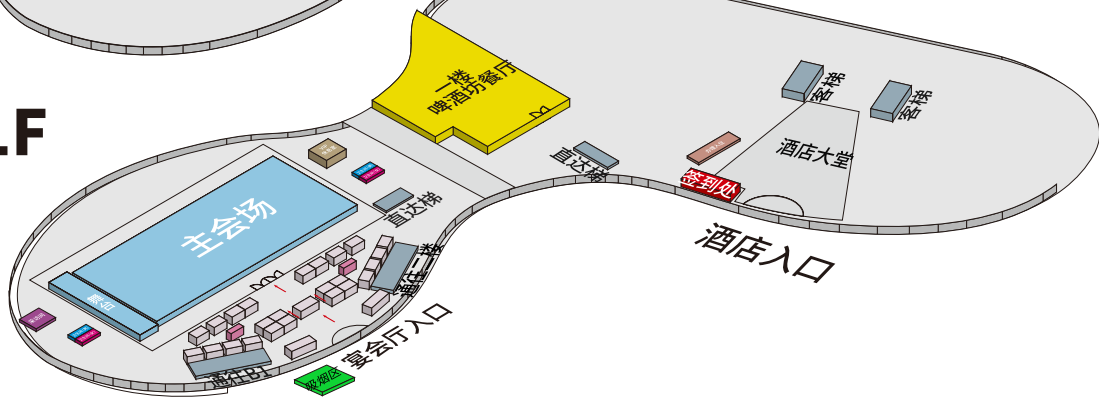

首都机场 T3 航站楼：

国内到达口 A 和 C，**机场接机服务人员会在到达口举牌等待**，然后乘坐下扶梯到一楼大巴乘车区域乘车。

首都机场 T2 航站楼：

只有一个国内到达口，**机场接机服务人员会在到达口举牌等待**，然后乘坐上扶梯到二楼大巴乘车区域乘车。

送机服务：

日期	发车时间	班次说明
5月22日	13:30/16:00/17:00	三个趟次(酒店→首都机场)

2F

自助餐区

1F

主会场

展位区

签到处

茶歇区

自助餐区

VIP休息室

采访间

吸烟区

B1

共创生态场·10号会议室